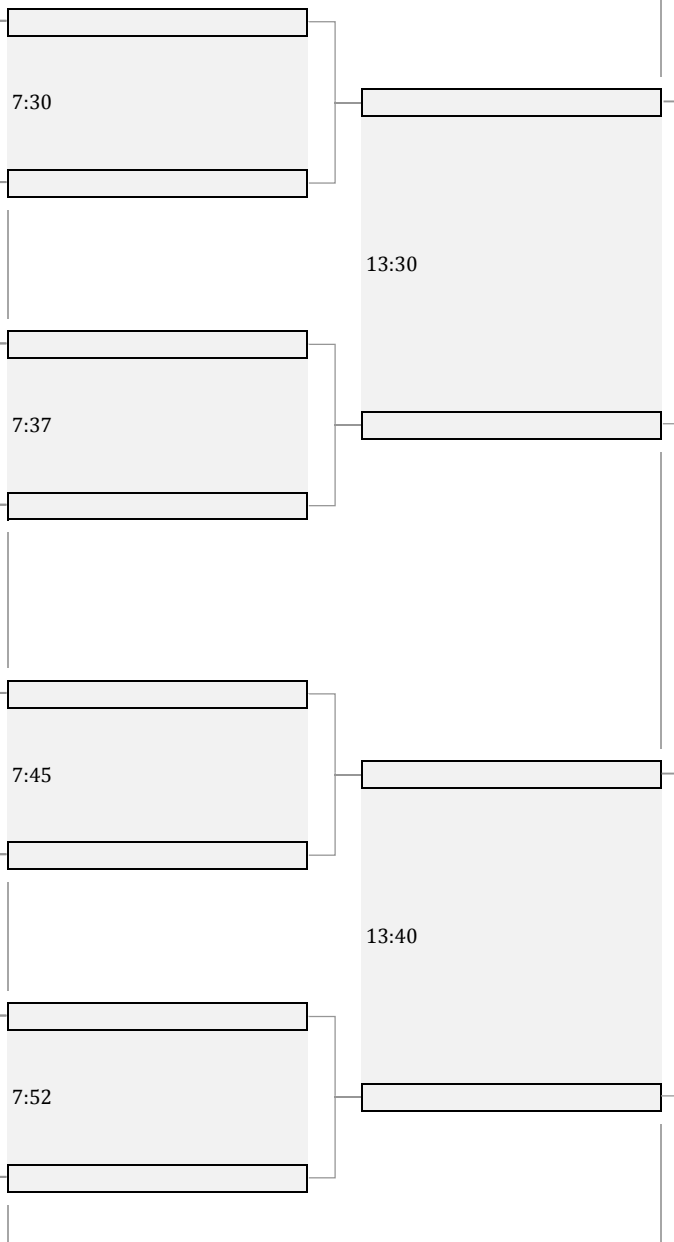

Czech PGA Match Play Championship 2015

Ypsilon Golf Resort, 16. - 19. 8. 2015

PONDĚLÍ / MONDAY 17.8.

ÚTERÝ / TUESDAY 18.8.

STŘEDA / WEDNESDAY 19.8.

7:30	1 MATUŠ Stanislav 32 FINGER EDI	
7:37	16 RAJMONT Adam 17 VANTUCH MILAN	14:00
7:45	9 NOVÝ Marek 24 JANDA JAKUB	7:30
7:52	8 KOŘÍNEK Aleš 25 BRADLEY STEPHEN	14:07
8:00	5 SUCHAN Daniel 28 KOUNOVSKÝ LUKÁŠ	7:30
8:07	12 VÁŇOVÁ ŠIDERI 21 KREJCAR JAROSLAV	14:15
8:15	13 ZVARÍK JURAJ 20 POLIŠENSKÝ TOMÁŠ ML.	7:37
8:22	4 PŘÍHODA Martin 29 NĚMEC TOMÁŠ	14:22
8:30	3 LIESER Ondřej 30 BARUSEL RICHARD	7:30
8:37	14 LIZÁNEK LUKÁŠ 19 FRANK RICHARD	14:30
8:45	11 JUHANIAK Jan 22 SEDLÁČEK TADEÁŠ	7:45
8:52	6 HOLOUBEK Tomáš 27 BARCALOVÁ BARBORA	14:37
9:00	7 STUDENÝ Adam 26 ŠTRYNCL JIŘÍ	7:45
9:07	10 PROCHÁZKA Aleš 23 BABICKÝ ALAN	14:45
9:15	15 PÁLENÍK Štefan 18 VELENSKÝ VLADIMÍR	7:52
9:22	2 MRŮZEK Filip 31 SCHOVÁNEK ROBERT	14:52

KONEČNE PORADÍ

- 1.
- 2.
- 3.

FINÁLE - 8:10

o 3. MÍSTO - 8:00